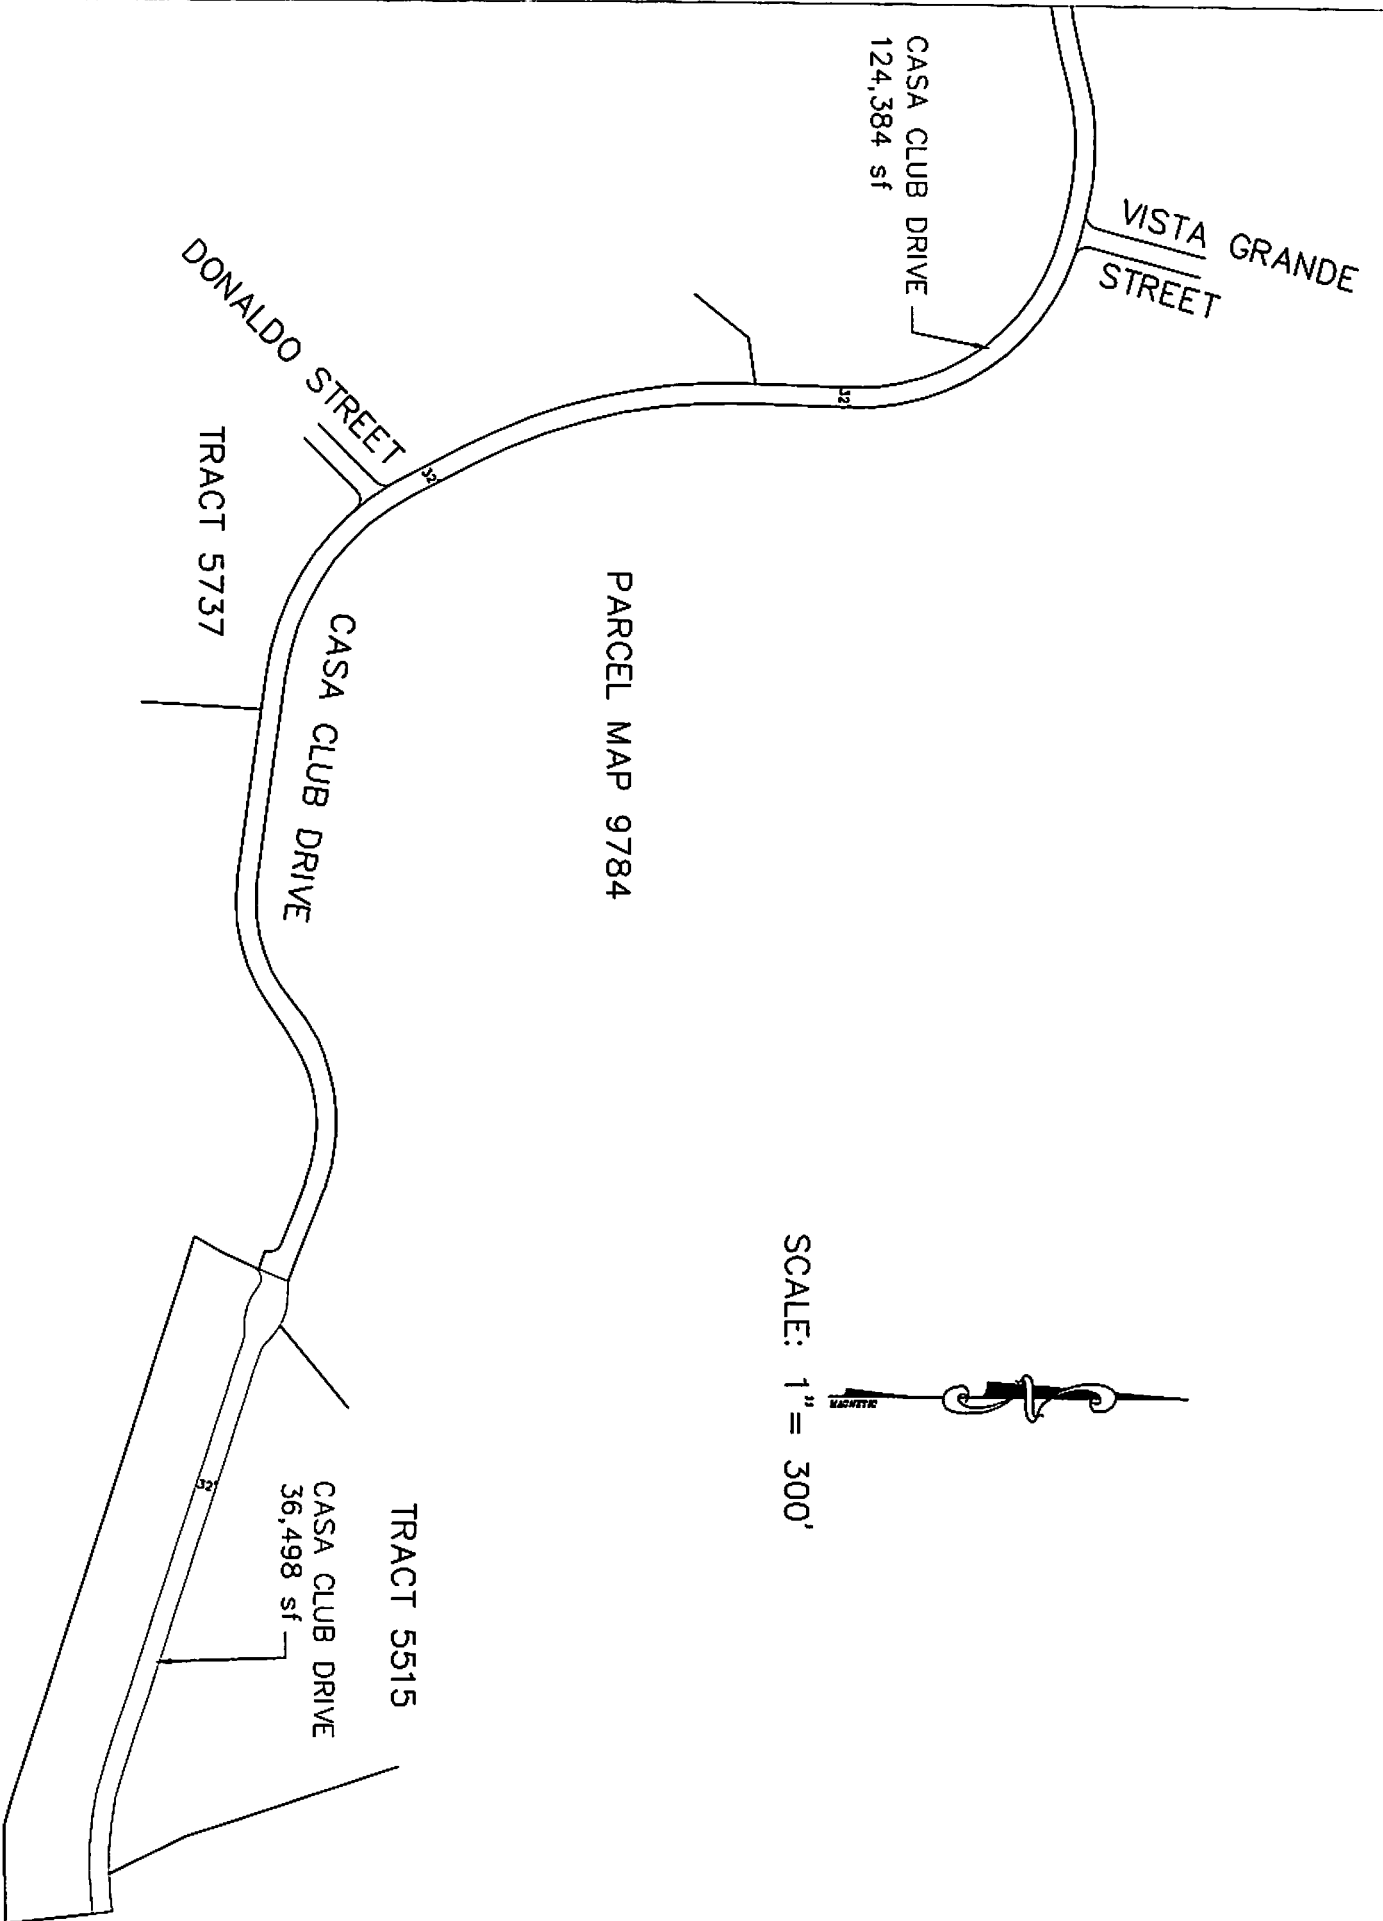

STATE RTE. 178

2,330 sf

27,055 sf

6,514 sf

22,206 sf

TRACT 4786-B

48,422 sf

12,145 sf

SCALE: 1" = 300'

SCALE: 1" = 300'